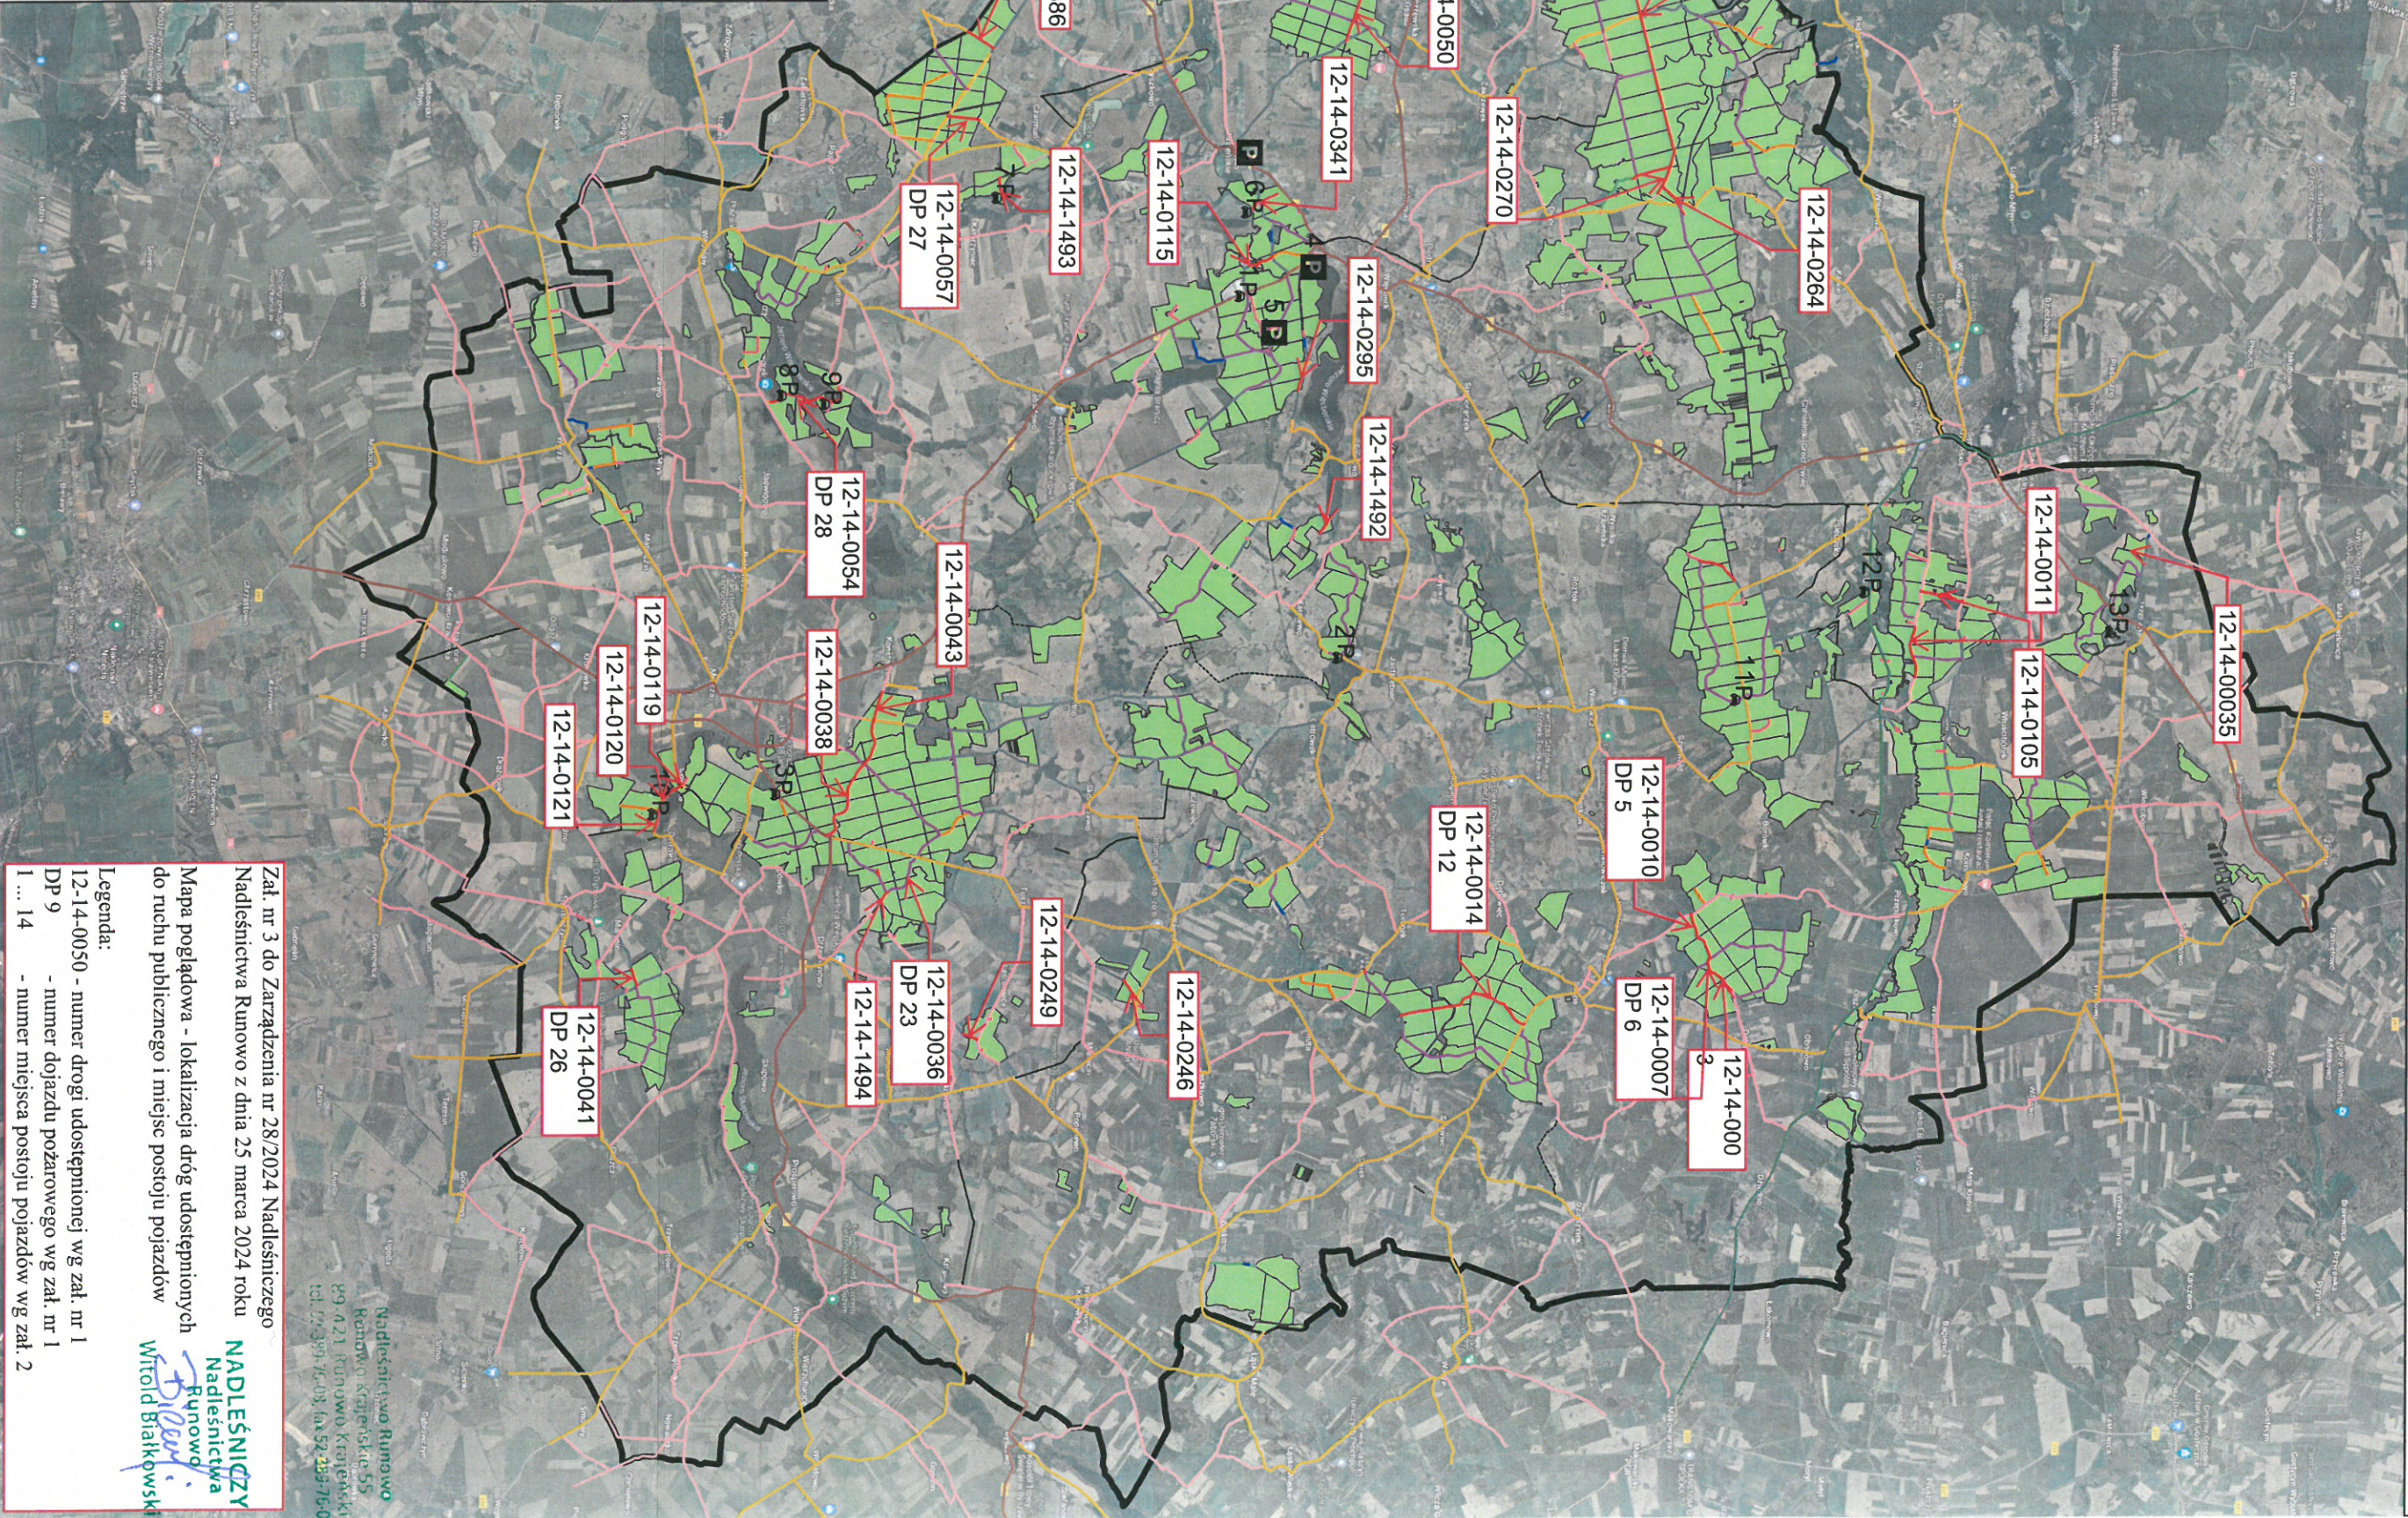

Mapa poglądowa Skala 1:120000

- Legenda:**
- miejsce postoiu parking
 - drogi leśne udostępnione
 - Krajowa
 - Wojewódzka
 - Powiatowa
 - Gminna
 - Główna
 - Boczna
 - Dojazdowa
 - ANR
 - SP
 - Powiatu
 - Gminy
 - Prywatna
 - Inne
 - oddział leśny
 - nadleśnictwo

Zał. nr 3 do Zarządzenia nr 28/2024 Nadleśniczego Nadleśnictwa Runowo z dnia 25 marca 2024 roku

Mapa poglądowa - lokalizacja dróg udostępnionych do ruchu publicznego i miejsc postoiu pojazdów

NADLEŚNICZY Runowo
Nadleśnictwa
Witold Biarkowski

Nadleśnictwo Runowo
Ranowo Kujawskie 55
89-421 Runowo Kujawskie
tel. 79-397-75-08, fax 52-289-76-07

Legenda:

- 12-14-0050 - numer drogi udostępnionej wg zał. nr 1
- DP 9 - numer dojazdu pożarowego wg zał. nr 1
- 1 ... 14 - numer miejsca postoiu pojazdów wg zał. 2